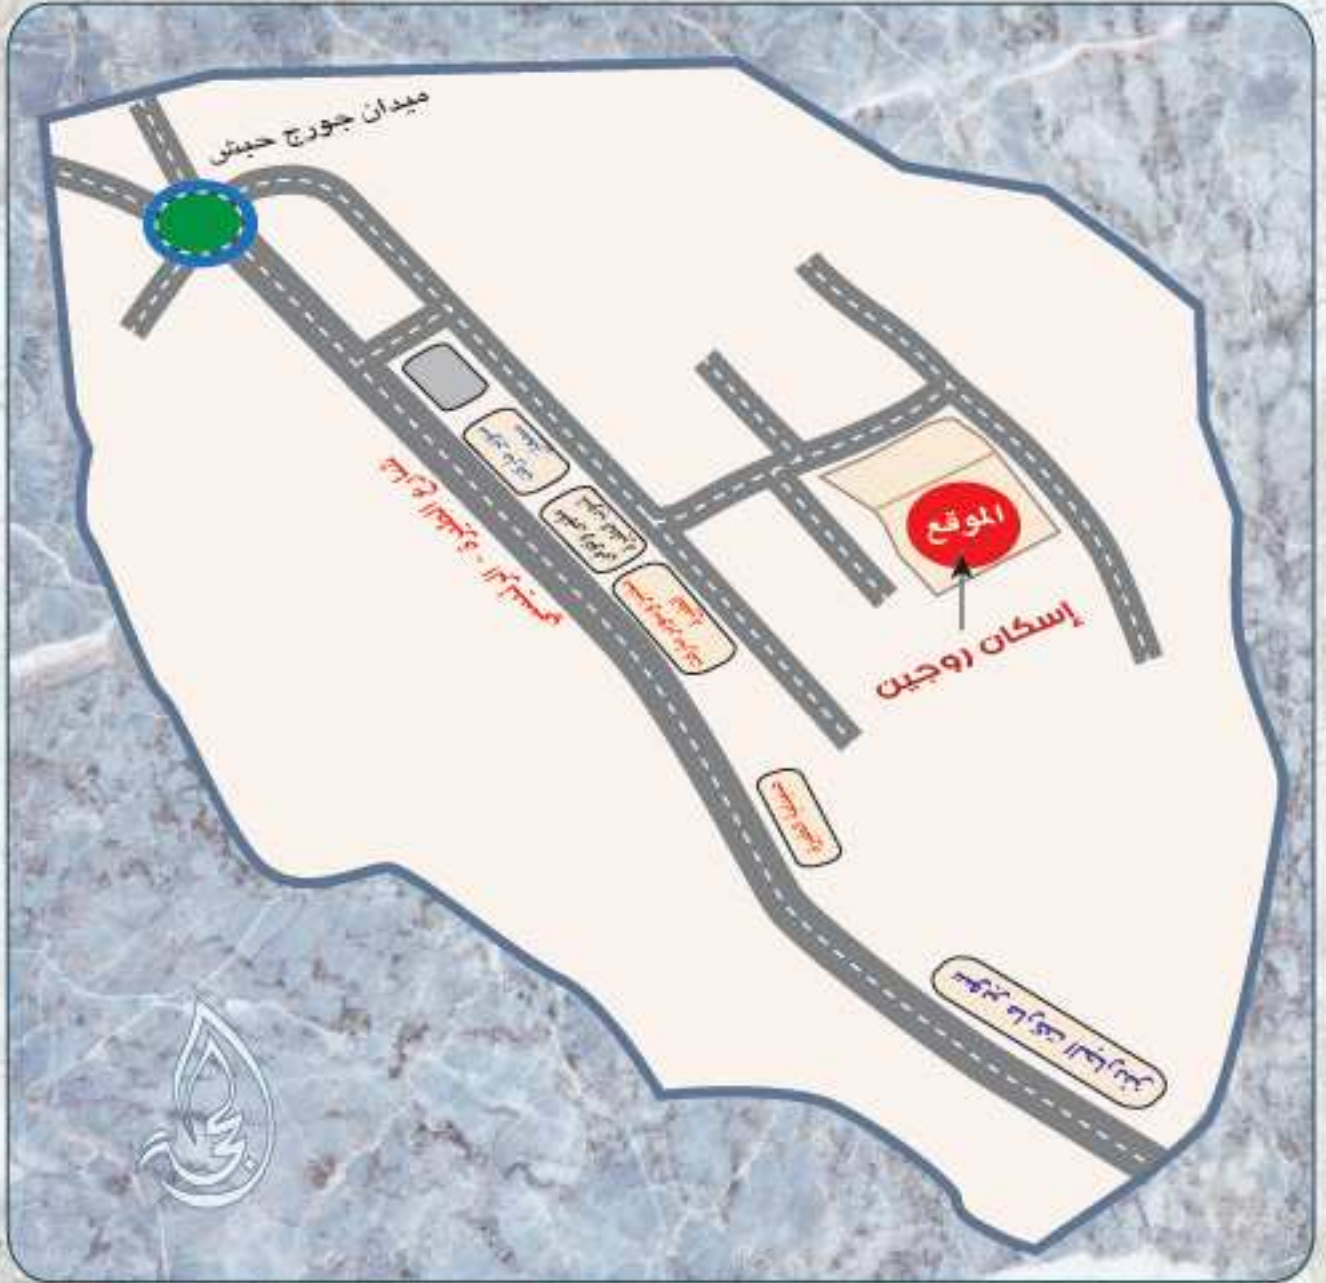

## خريطة الموقع

## إسكان روجين

يقع المشروع في أجمل مواقع رام الله - حي الطيرة، خلف سوبر ماركت الجاردنز حيث الإطلالة المميزة والتصميم العصري الرائع .

## إسكان روجين (مواقف السيارات)