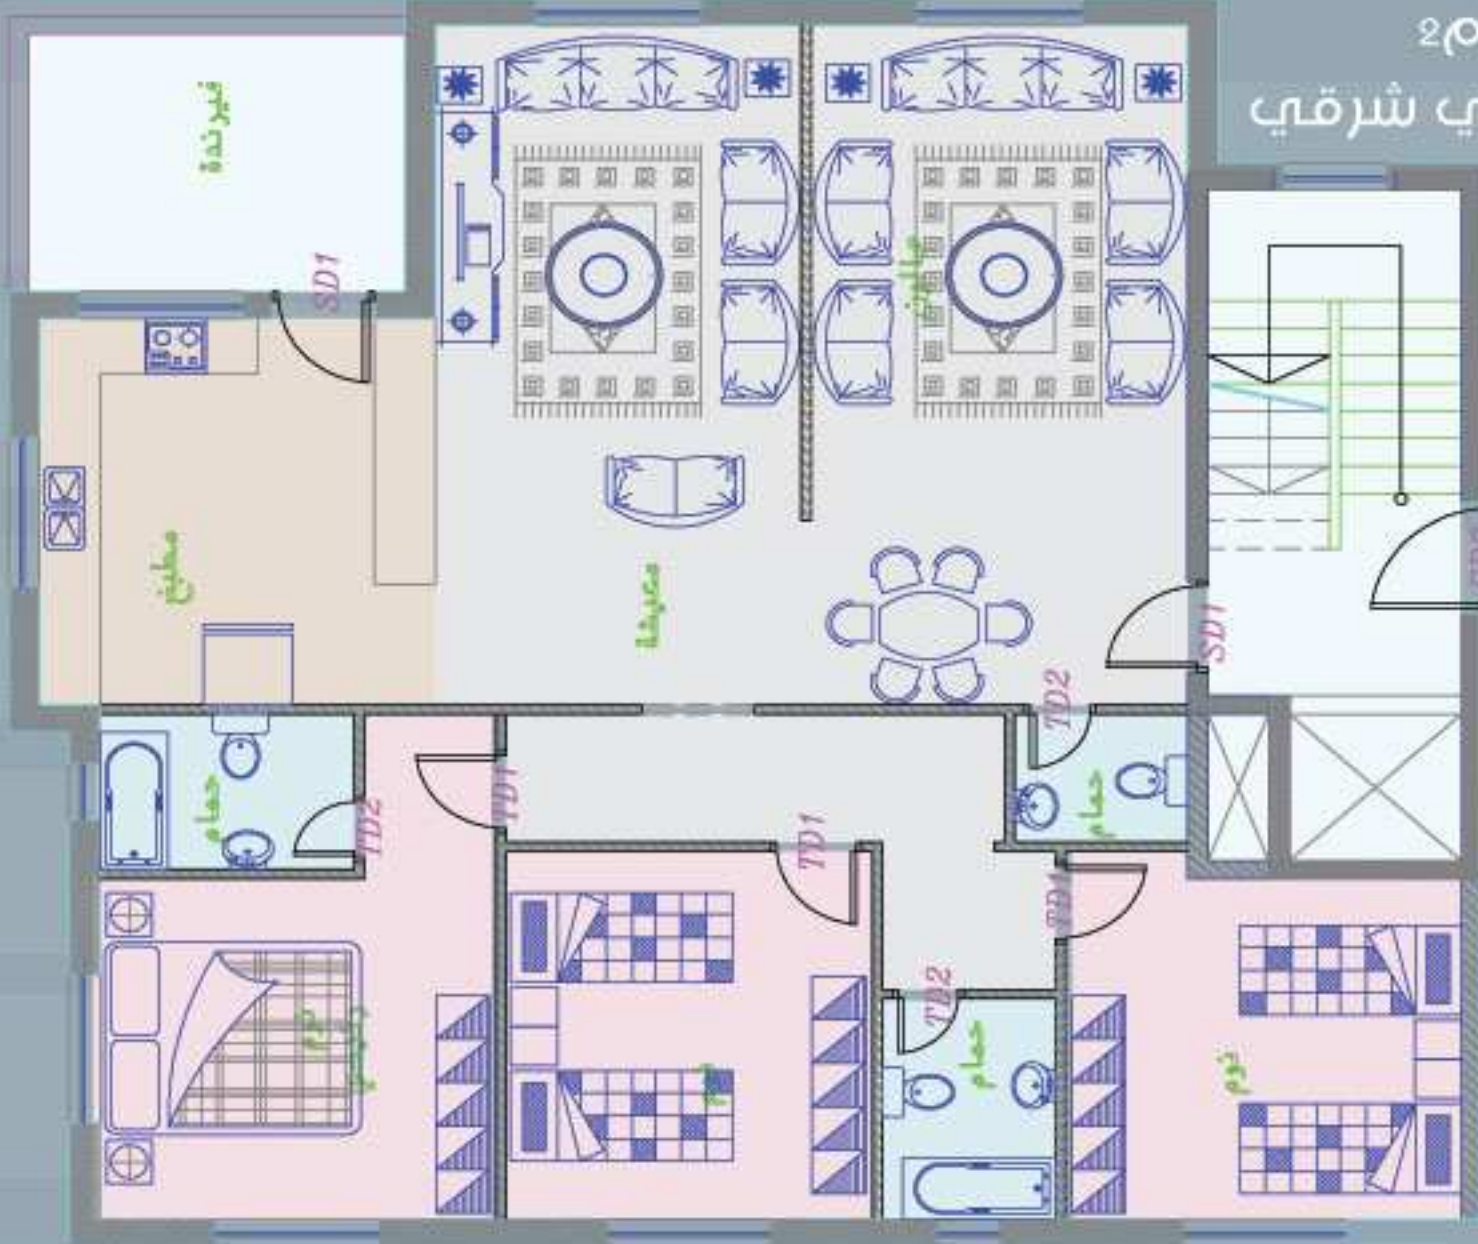

غرف نوم عدد 3 : غرفة نوم ماستر مع حمام، مطبخ، فرنجة، حمامات عدد 2
وصالة (معيشة)، صالون وسفرة

كوالالمبور

المساحة 170 م² - الاتجاه: غربي جنوبي

K2

غرف نوم عدد 3 : غرفة نوم ماستر مع حمام، مطبخ، فرنجة، حمامات عدد 2
وصالة (معيشة)، صالون وسفرة

كوالالمبور

المساحة 160 م² - الإتجاه: شمالي شرقي

K3

غرفة نوم عدد 3 : غرفة نوم ماستر مع حمام، مطبخ، فرنجة 2، حمامات عدد 2
وصالة (معيشة)، صالون وسفرة

كوالالمبور

المساحة 150 م² - الإتجاه: جنوبي شرقي

K4

غرفة نوم عدد 3 : غرفة نوم ماستر مع حمام، مطبخ، فرنجة، حمامات عدد 2
وصالة (معيشة)، صالون وسفرة

سنغافورة

المساحة 165م² - الإلتجاه: غربي جنوبي

S1

غرف نوم عدد 3 : غرفة نوم ماستر مع حمام، مطبخ، فرندة 2، حمامات عدد 2
وصالة (معيشة)، صالون وسفرة

سنغافورة

المساحة 170م² - الإلتجاه: غربي شمالي

S2

غرف نوم عدد 3 : غرفة نوم ماستر مع حمام، مطبخ، فرندة، حمامات عدد 2
وصالة (معيشة)، صالون وسفرة

شقق سنغافورة

سنغافورة

S3

المساحة 180م²
الإتجاه: جنوبي شرقي
شمال

غرف نوم عدد 3 : غرفة نوم ماستر مع حمام، مطبخ، فرنجة كبيرة، حمامات عدد 2
وصالة (معيشة)، صالون وسفرة

مباني خضراء
صديقة للبيئة