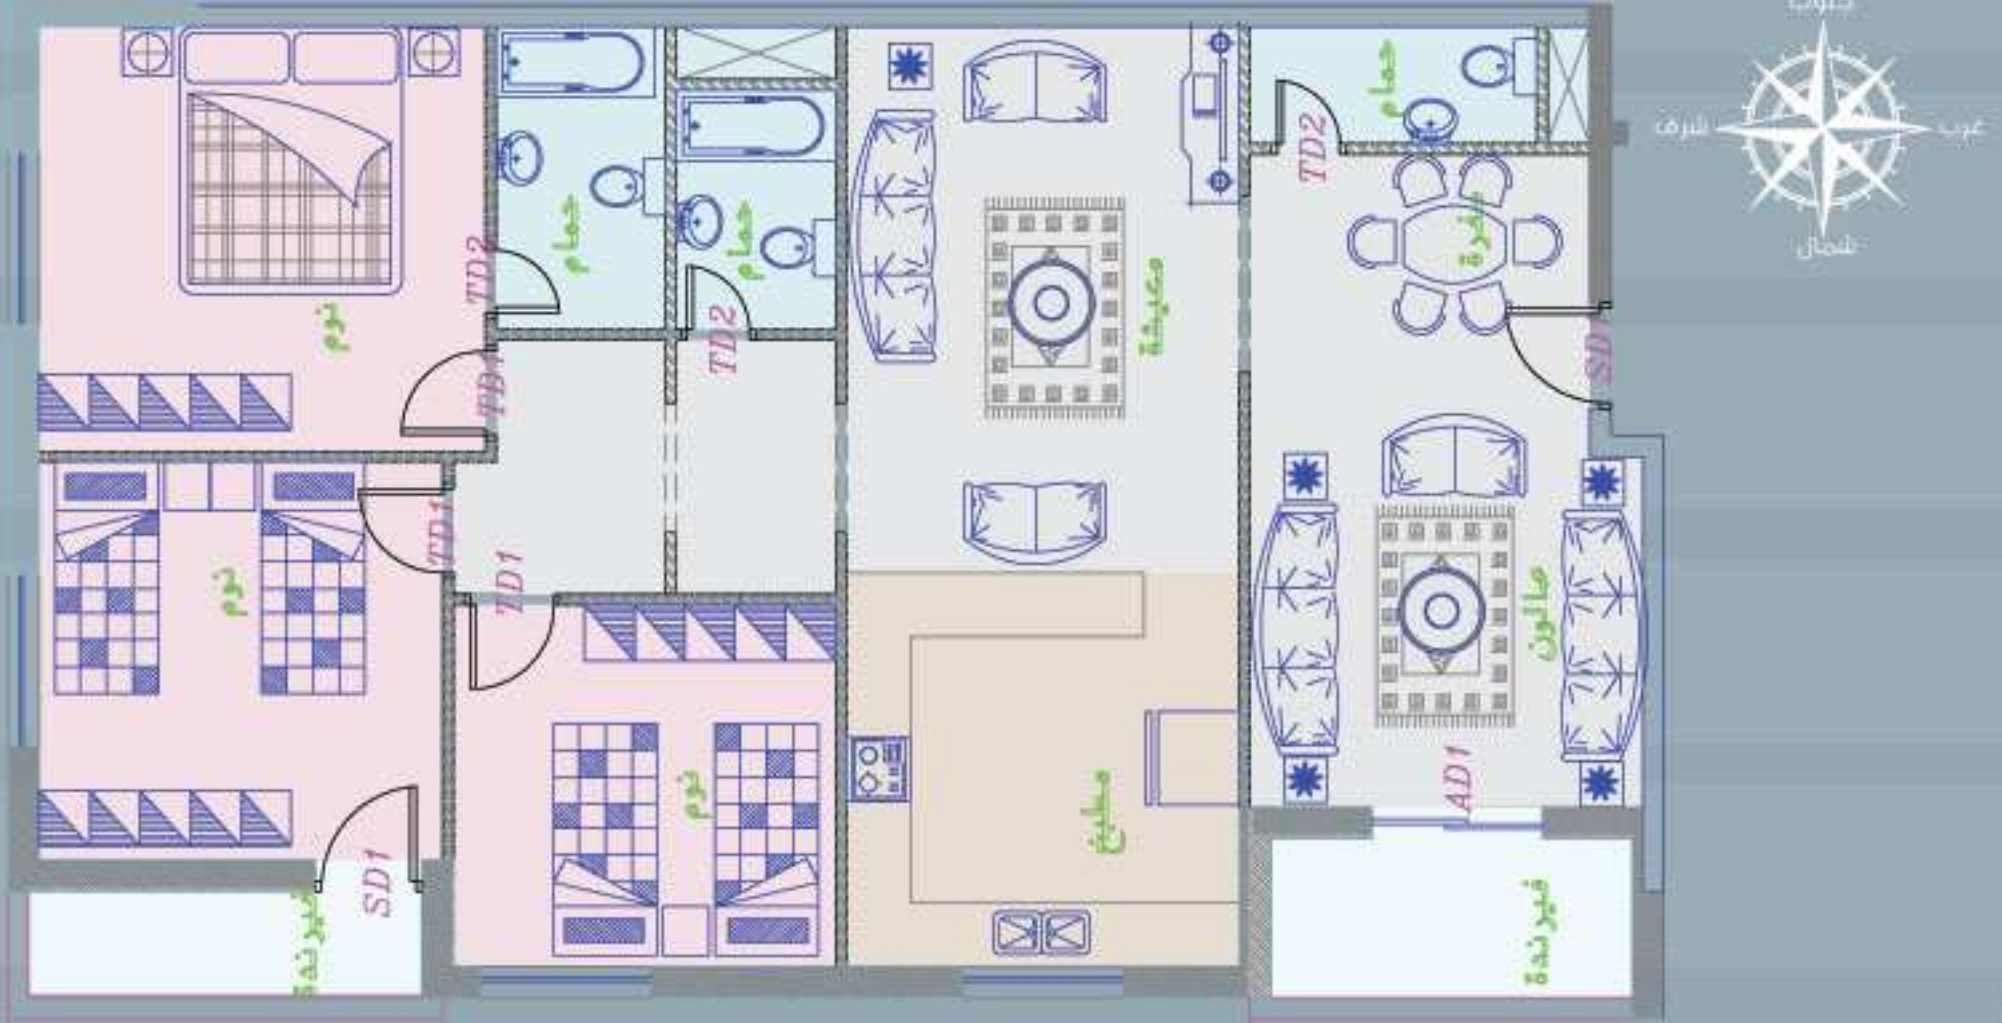

غرف نوم عدد 3 : غرفة نوم ماستر مع حمام، مطبخ، فرنجة، حمامات عدد 2
وصالة (معيشة)، صالون وسفرة

كوالالمبور

المساحة 170 م² - الاتجاه: غربي جنوبي

K2

غرف نوم عدد 3 : غرفة نوم ماستر مع حمام، مطبخ، فرنجة، حمامات عدد 2
وصالة (معيشة)، صالون وسفرة

كوالالمبور

المساحة 160 م² - الإتجاه: شمالي شرقي

K3

غرفة نوم عدد 3 : غرفة نوم ماستر مع حمام، مطبخ، فرنجة 2، حمامات عدد 2
وصالة (معيشة)، صالون وسفرة

كوالالمبور

المساحة 150 م² - الإتجاه: جنوبي شرقي

K4

غرفة نوم عدد 3 : غرفة نوم ماستر مع حمام، مطبخ، فرنجة، حمامات عدد 2
وصالة (معيشة)، صالون وسفرة

سنغافورة

المساحة 165م² - الإلتجاه: غربي جنوبي

S1

غرف نوم عدد 3 : غرفة نوم ماستر مع حمام، مطبخ، فرندة 2، حمامات عدد 2
وصالة (معيشة)، صالون وسفرة

سنغافورة

المساحة 170م² - الإلتجاه: غربي شمالي

S2

غرف نوم عدد 3 : غرفة نوم ماستر مع حمام، مطبخ، فرندة، حمامات عدد 2
وصالة (معيشة)، صالون وسفرة

شقق سنغافورة

سنغافورة

S3

المساحة 180م²
الإتجاه: جنوبي شرقي
شمال

غرف نوم عدد 3 : غرفة نوم ماستر مع حمام، مطبخ، فرنجة كبيرة، حمامات عدد 2
وصالة (معيشة)، صالون وسفرة

مباني خضراء
صديقة للبيئة