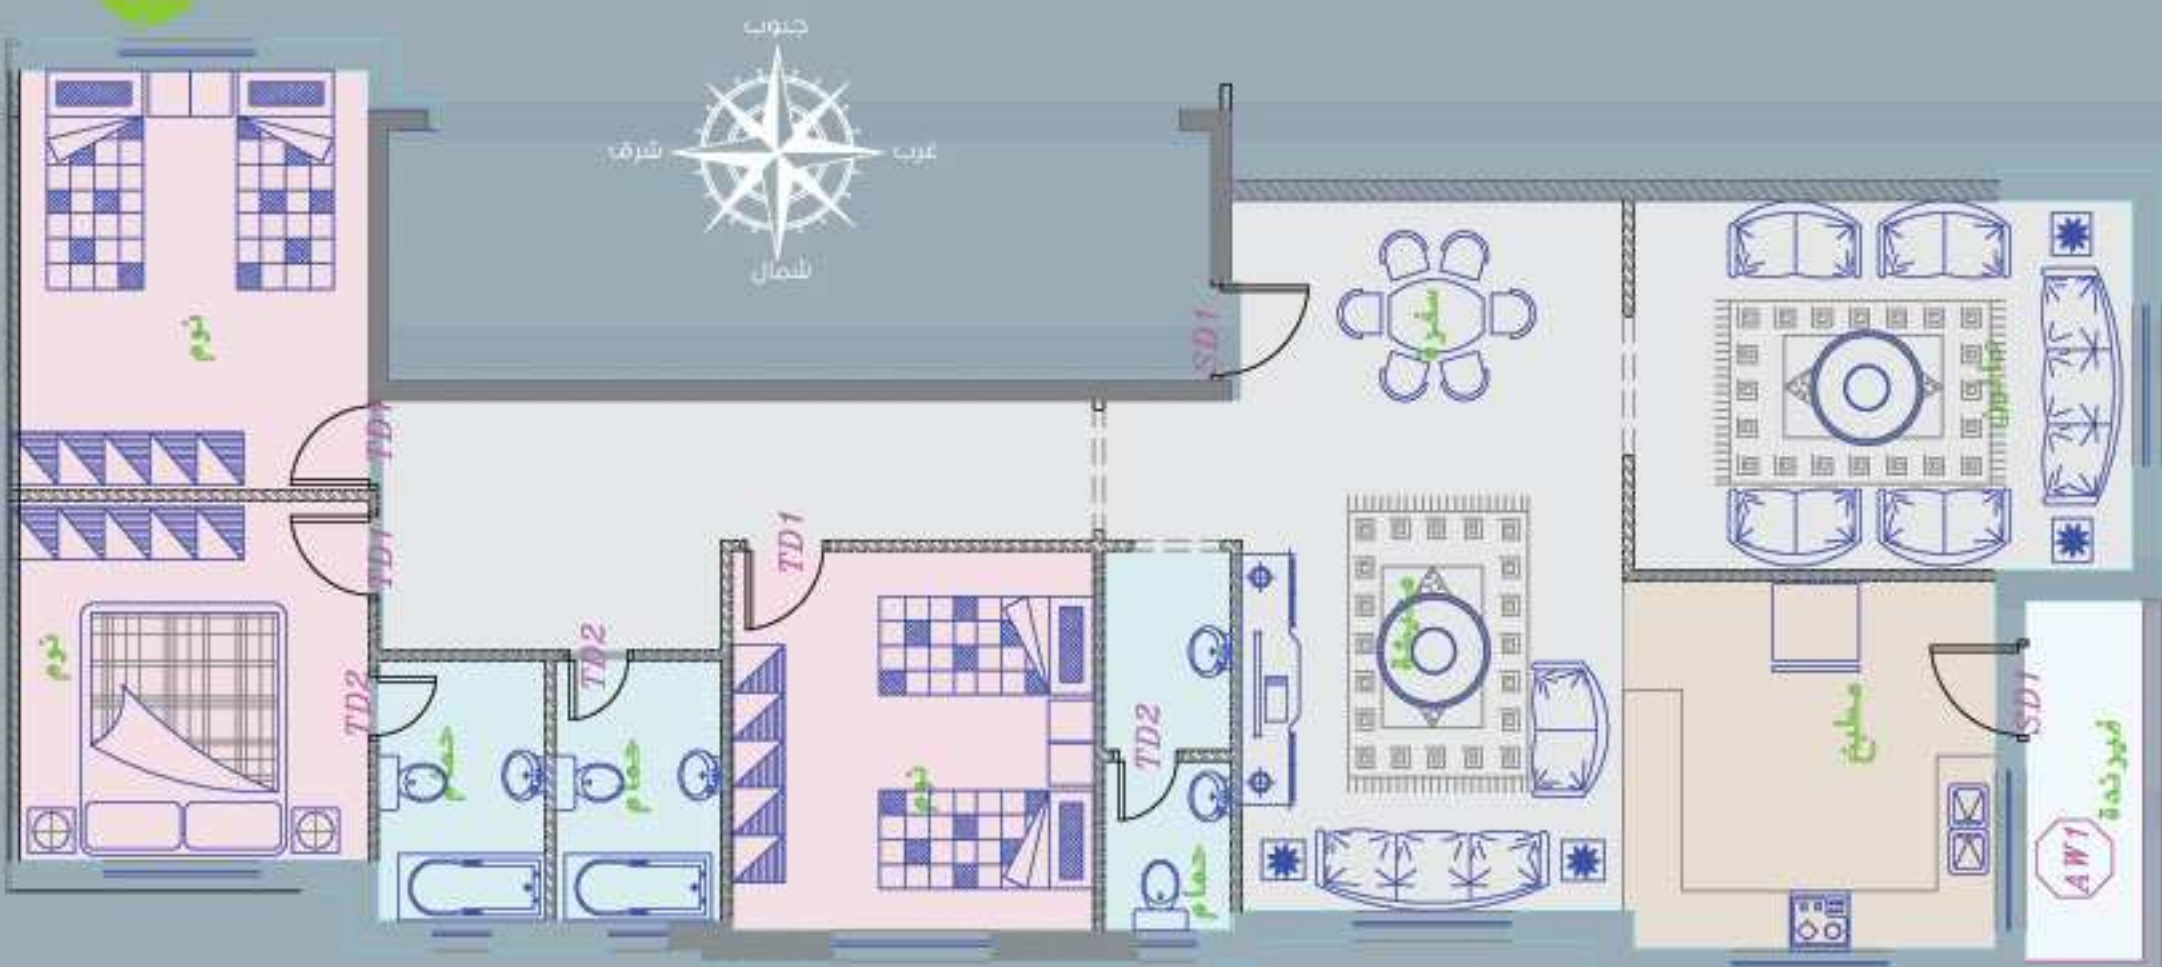

غرف نوم عدد 3 : غرفة نوم ماستر مع حمام، مطبخ، فرنجة، حمامات عدد 2
وصالة (معيشة)، صالون وسفرة

كوالالمبور

المساحة 170 م² - الاتجاه: غربي جنوبي

K2

غرف نوم عدد 3 : غرفة نوم ماستر مع حمام، مطبخ، فرنجة، حمامات عدد 2
وصالة (معيشة)، صالون وسفرة

كوالالمبور

المساحة 160 م² - الإتجاه: شمالي شرقي

K3

غرفة نوم عدد 3 : غرفة نوم ماستر مع حمام، مطبخ، فرنجة 2، حمامات عدد 2
وصالة (معيشة)، صالون وسفرة

كوالالمبور

المساحة 150 م² - الإتجاه: جنوبي شرقي

K4

غرفة نوم عدد 3 : غرفة نوم ماستر مع حمام، مطبخ، فرنجة، حمامات عدد 2
وصالة (معيشة)، صالون وسفرة

سنغافورة

المساحة 165م² - الإلتجاه: غربي جنوبي

S1

غرف نوم عدد 3 : غرفة نوم ماستر مع حمام، مطبخ، فرندة 2، حمامات عدد 2
وصالة (معيشة)، صالون وسفرة

سنغافورة

المساحة 170م² - الإلتجاه: غربي شمالي

S2

غرف نوم عدد 3 : غرفة نوم ماستر مع حمام، مطبخ، فرندة، حمامات عدد 2
وصالة (معيشة)، صالون وسفرة

شقق سنغافورة

سنغافورة

S3

المساحة 180م²
الإتجاه: جنوبي شرقي
شمال

غرف نوم عدد 3 : غرفة نوم ماستر مع حمام، مطبخ، فرنجة كبيرة، حمامات عدد 2
وصالة (معيشة)، صالون وسفرة

مباني خضراء
صديقة للبيئة