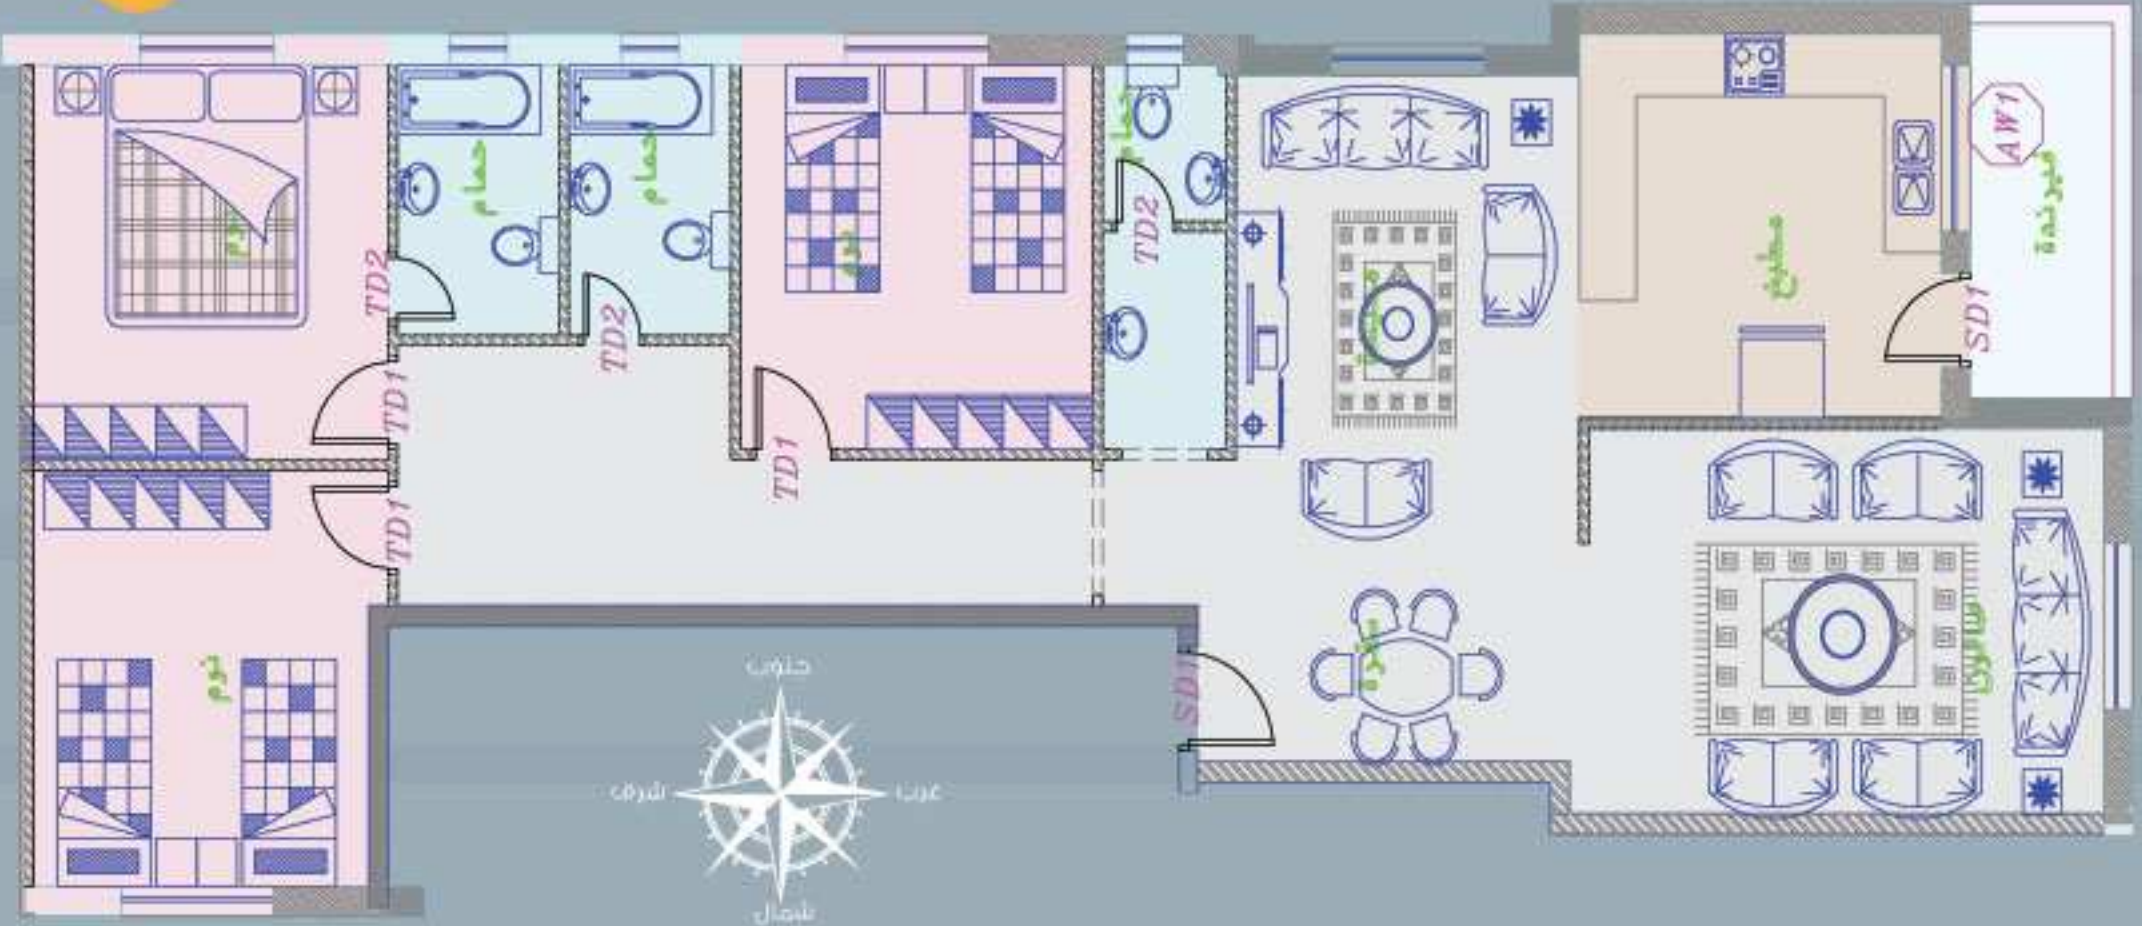

كوالامبور - سنغافورة (الطابق المتكرر)

الشارع →

سنغافورة

كوالامبور

شقق كوالالمبور

كوالالمبور

المساحة 160 م² - الاتجاه: غربي شمالي

K1

غرف نوم عدد 3 : غرفة نوم ماستر مع حمام، مطبخ، فرنجة، حمامات عدد 2
وصالة (معيشة)، صالون وسفرة

كوالالمبور

المساحة 170 م² - الاتجاه: غربي جنوبي

K2

غرف نوم عدد 3 : غرفة نوم ماستر مع حمام، مطبخ، فرنجة، حمامات عدد 2
وصالة (معيشة)، صالون وسفرة

كوالالمبور

المساحة 160 م² - الإتجاه: شمالي شرقي

K3

غرفة نوم عدد 3 : غرفة نوم ماستر مع حمام، مطبخ، فرنجة 2، حمامات عدد 2
وصالة (معيشة)، صالون وسفرة

كوالالمبور

المساحة 150 م² - الإتجاه: جنوبي شرقي

K4

غرفة نوم عدد 3 : غرفة نوم ماستر مع حمام، مطبخ، فرنجة، حمامات عدد 2
وصالة (معيشة)، صالون وسفرة

سنغافورة

المساحة 165م² - الإلتجاه: غربي جنوبي

S1

غرف نوم عدد 3 : غرفة نوم ماستر مع حمام، مطبخ، فرندة 2، حمامات عدد 2
وصالة (معيشة)، صالون وسفرة

سنغافورة

المساحة 170م² - الإلتجاه: غربي شمالي

S2

غرف نوم عدد 3 : غرفة نوم ماستر مع حمام، مطبخ، فرندة، حمامات عدد 2
وصالة (معيشة)، صالون وسفرة