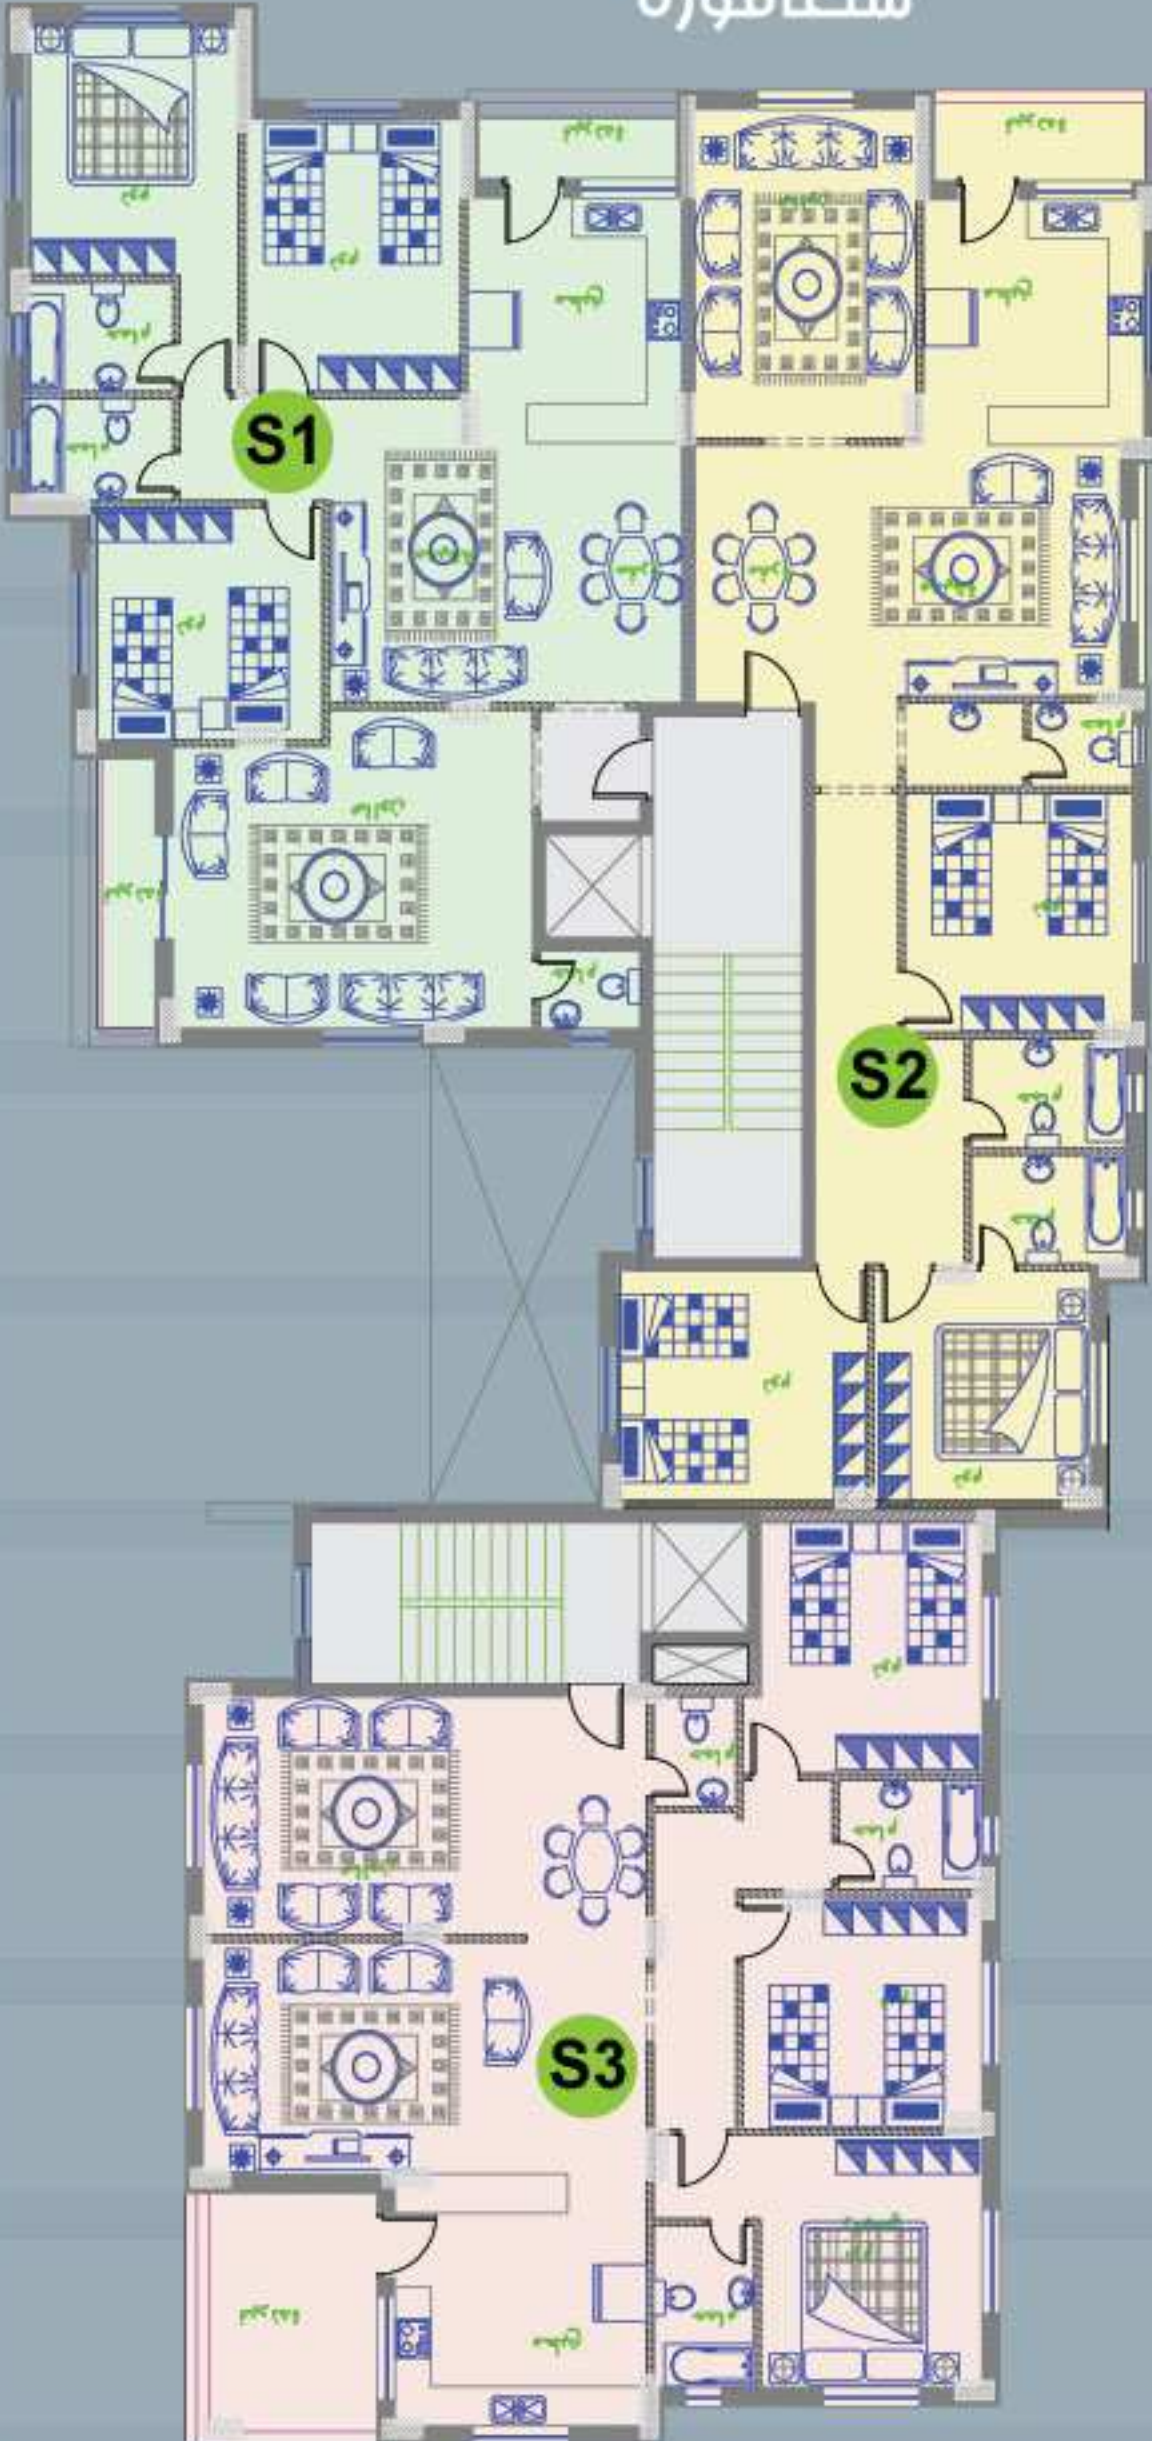

كوالامبور - سنغافورة (الطابق المتكرر)

الشارع →

سنغافورة

كوالامبور

شقق كوالالمبور

كوالالمبور

المساحة 160 م² - الاتجاه: غربي شمالي

K1

غرف نوم عدد 3 : غرفة نوم ماستر مع حمام، مطبخ، فرنجة، حمامات عدد 2
وصالة (معيشة)، صالون وسفرة

كوالالمبور

المساحة 170 م² - الاتجاه: غربي جنوبي

K2

غرف نوم عدد 3 : غرفة نوم ماستر مع حمام، مطبخ، فرنجة، حمامات عدد 2
وصالة (معيشة)، صالون وسفرة

كوالالمبور

المساحة 160 م² - الإتجاه: شمالي شرقي

K3

غرفة نوم عدد 3 : غرفة نوم ماستر مع حمام، مطبخ، فرنجة 2، حمامات عدد 2
وصالة (معيشة)، صالون وسفرة

كوالالمبور

المساحة 150 م² - الإتجاه: جنوبي شرقي

K4

غرفة نوم عدد 3 : غرفة نوم ماستر مع حمام، مطبخ، فرنجة، حمامات عدد 2
وصالة (معيشة)، صالون وسفرة

سنغافورة

المساحة 165م² - الإلتجاه: غربي جنوبي

S1

غرف نوم عدد 3 : غرفة نوم ماستر مع حمام، مطبخ، فرندة 2، حمامات عدد 2
وصالة (معيشة)، صالون وسفرة

سنغافورة

المساحة 170م² - الإلتجاه: غربي شمالي

S2

غرف نوم عدد 3 : غرفة نوم ماستر مع حمام، مطبخ، فرندة، حمامات عدد 2
وصالة (معيشة)، صالون وسفرة