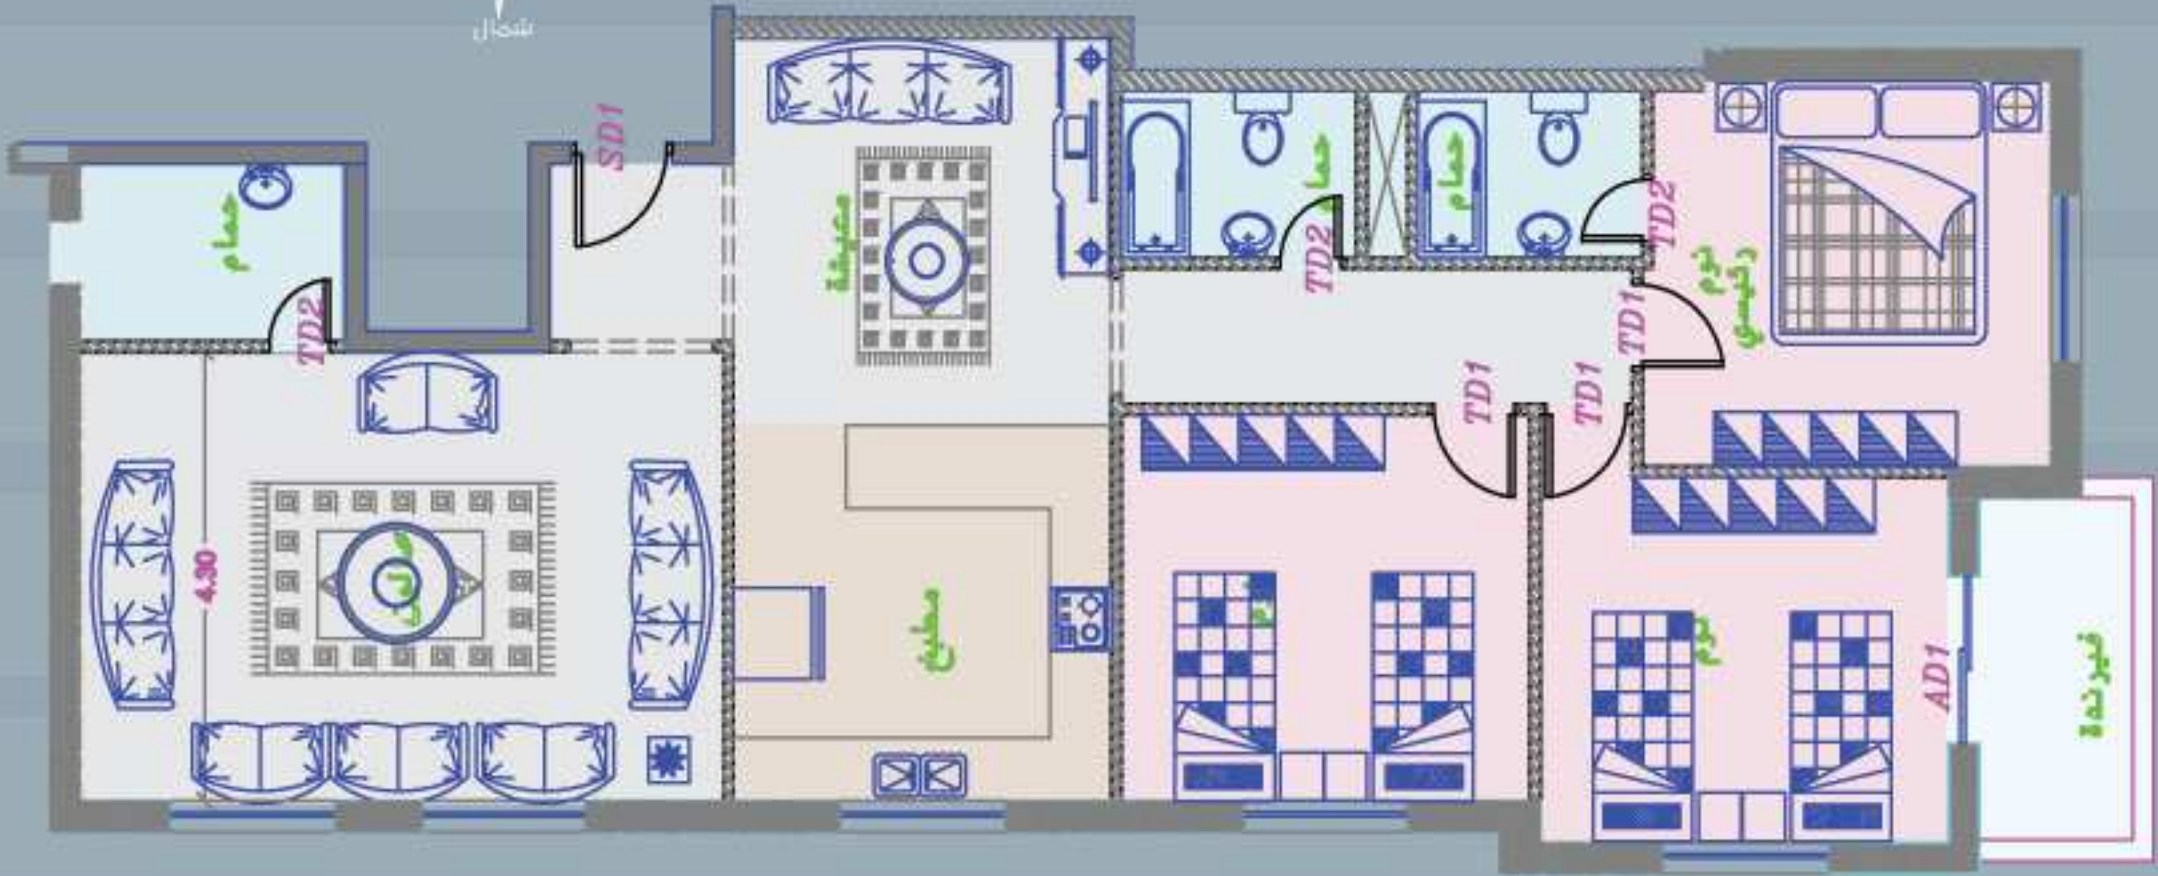

كوالامبور - سنغافورة (الطابق المتكرر)

الشارع →

سنغافورة

كوالامبور

شقق كوالالمبور

كوالالمبور

المساحة 160 م² - الاتجاه: غربي شمالي

K1

غرف نوم عدد 3 : غرفة نوم ماستر مع حمام، مطبخ، فرنجة، حمامات عدد 2
وصالة (معيشة)، صالون وسفرة

كوالالمبور

المساحة 170 م² - الاتجاه: غربي جنوبي

K2

غرف نوم عدد 3 : غرفة نوم ماستر مع حمام، مطبخ، فرنجة، حمامات عدد 2
وصالة (معيشة)، صالون وسفرة

كوالالمبور

المساحة 160 م² - الإتجاه: شمالي شرقي

K3

غرفة نوم عدد 3 : غرفة نوم ماستر مع حمام، مطبخ، فرنجة 2، حمامات عدد 2
وصالة (معيشة)، صالون وسفرة

كوالالمبور

المساحة 150 م² - الإتجاه: جنوبي شرقي

K4

غرفة نوم عدد 3 : غرفة نوم ماستر مع حمام، مطبخ، فرنجة، حمامات عدد 2
وصالة (معيشة)، صالون وسفرة

شقق سنغافورة

سنغافورة

S3

المساحة 180م²
الإتجاه: جنوبي شرقي
شمال

غرف نوم عدد 3 : غرفة نوم ماستر مع حمام، مطبخ، فرنجة كبيرة، حمامات عدد 2
وصالة (معيشة)، صالون وسفرة

مباني خضراء
صديقة للبيئة