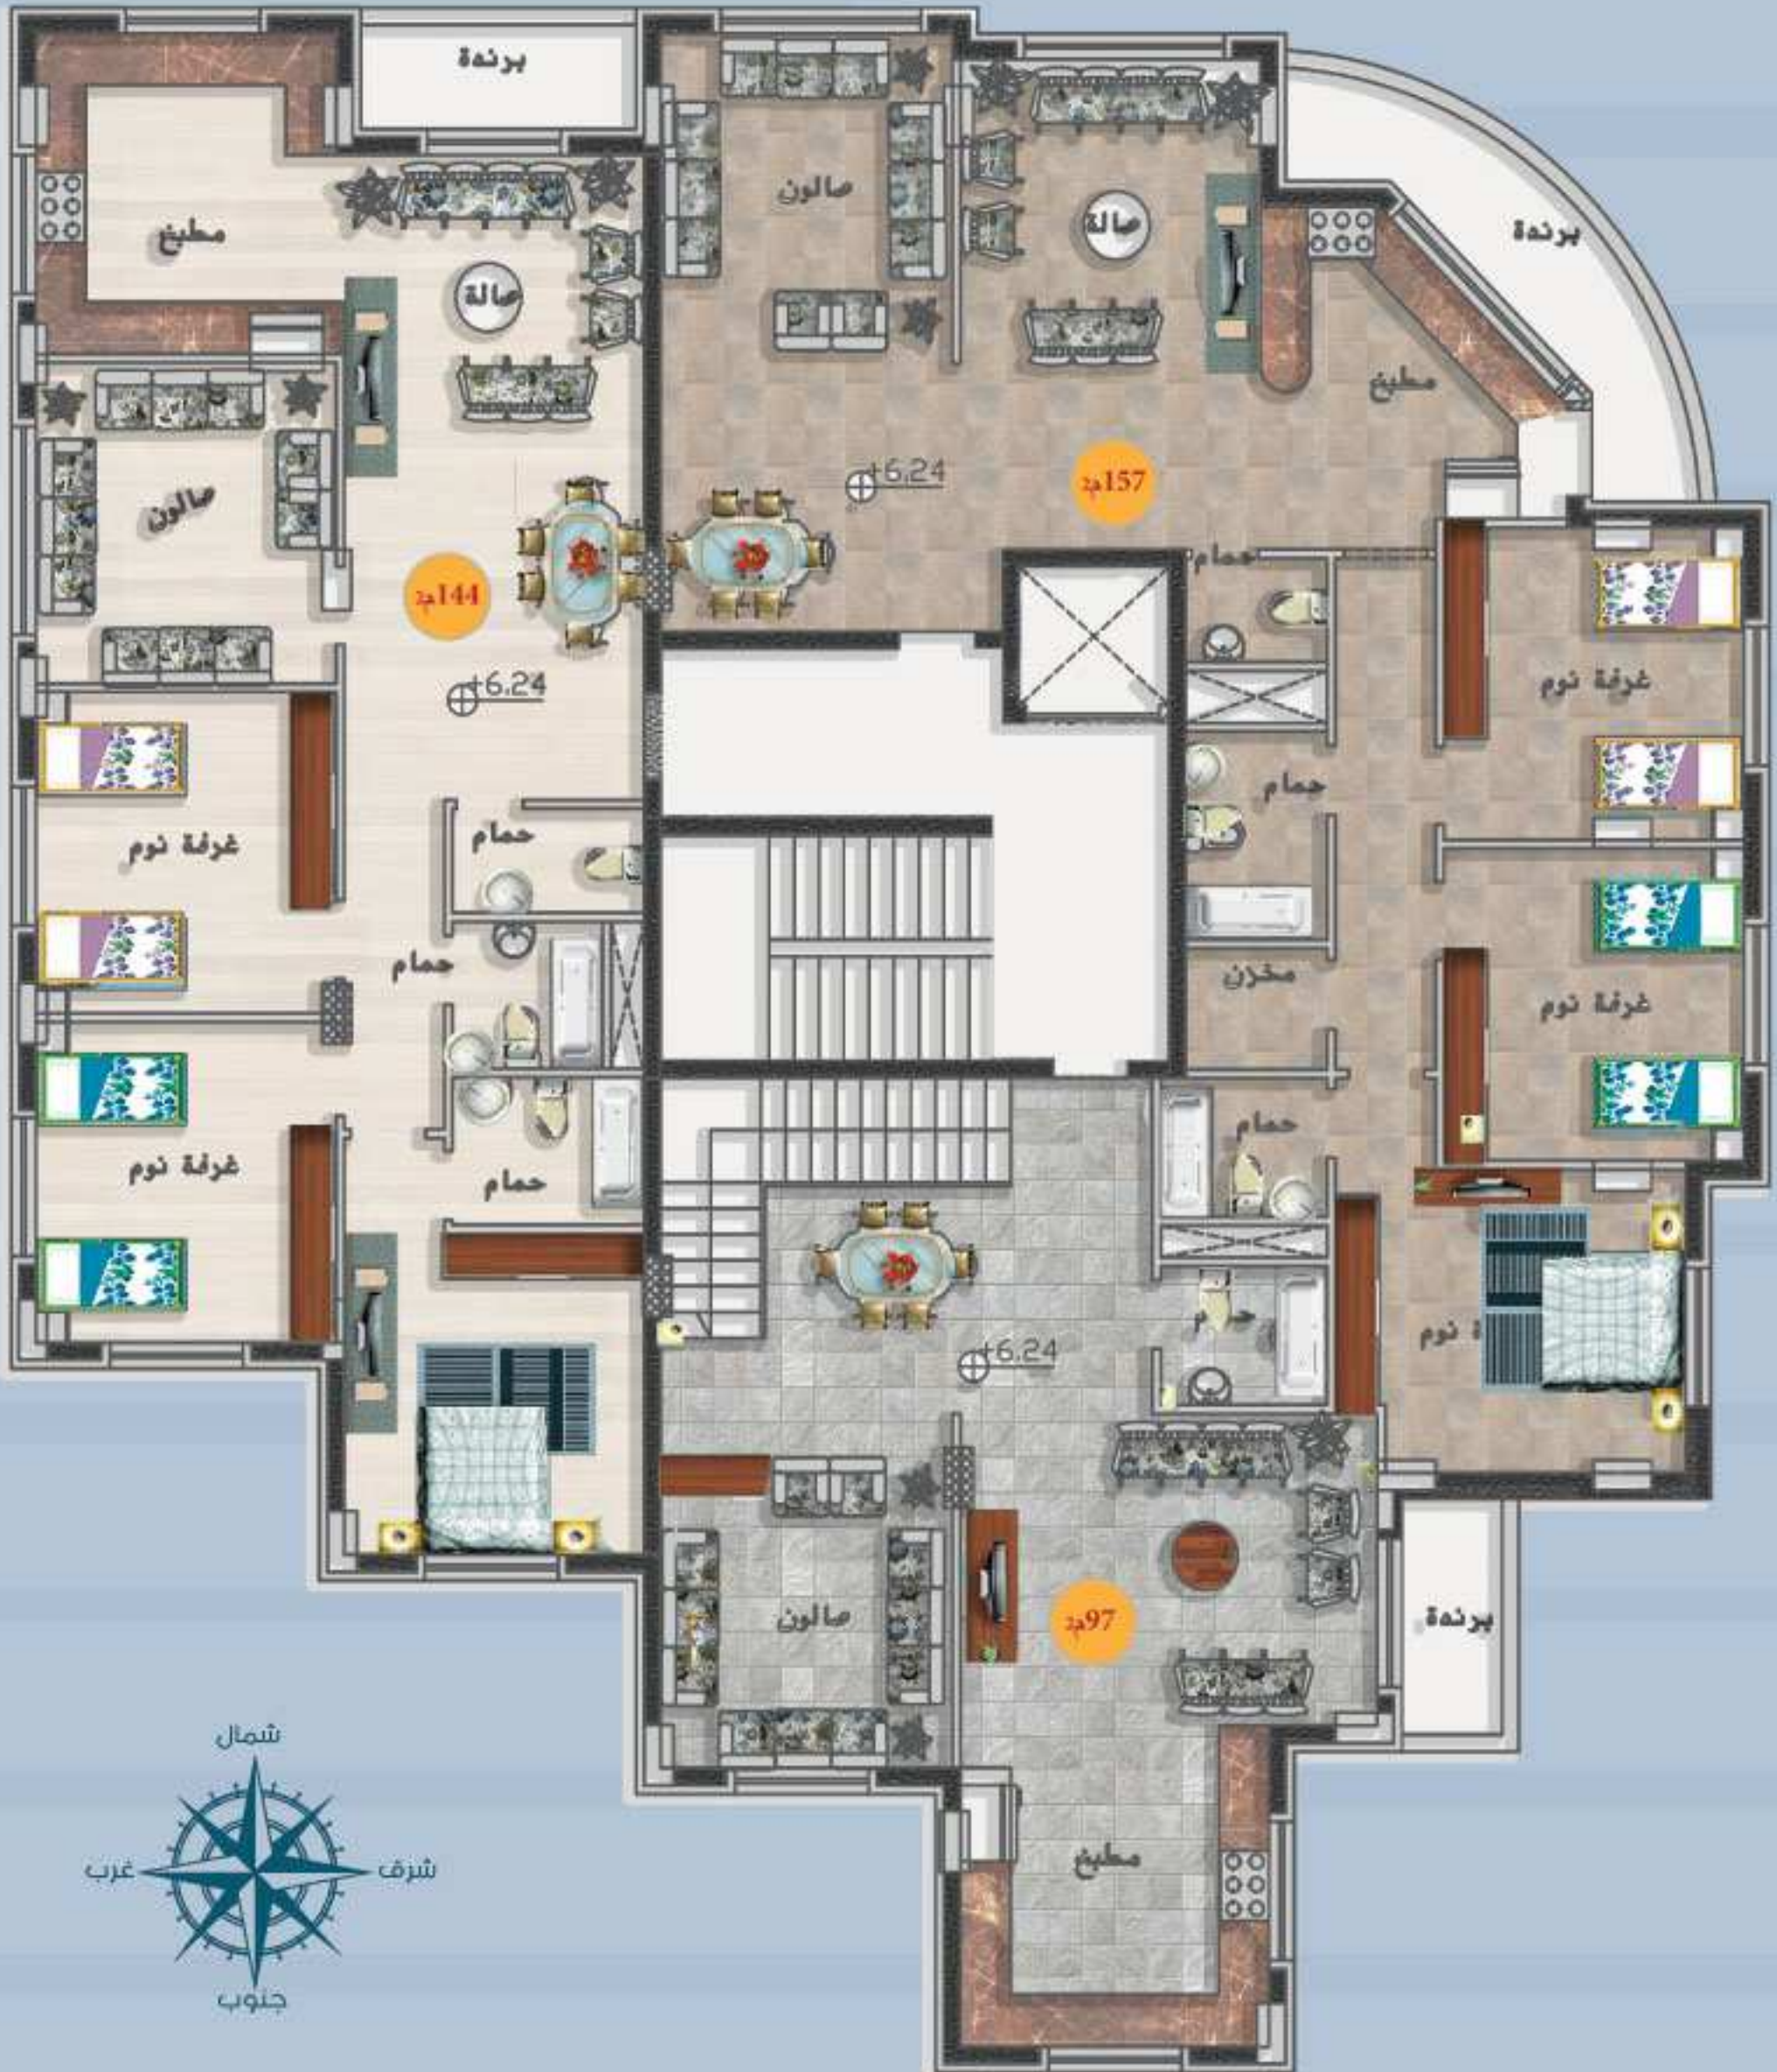

مشاريح وإسكانات ربحي الحجة

إسكان البراء

إسكان البراء (الطابق المتكرر الأول والثالث)

إسكان البراء (الطابق المتكرر الثاني والرابع)

إسكان البراء (طابق المحلات التجارية)

إسكان البراء (طابق سدد المحلات)

إسكان البراء (طابق الروف)

خريطة الموقع

إسكان البراء

يقع المشروع في أجمل مواقع البيرة ، بالقرب من مشتل قلقيلية - شارع القدس، حيث الإطلالة المميزة والتصميم العصري الرائع .